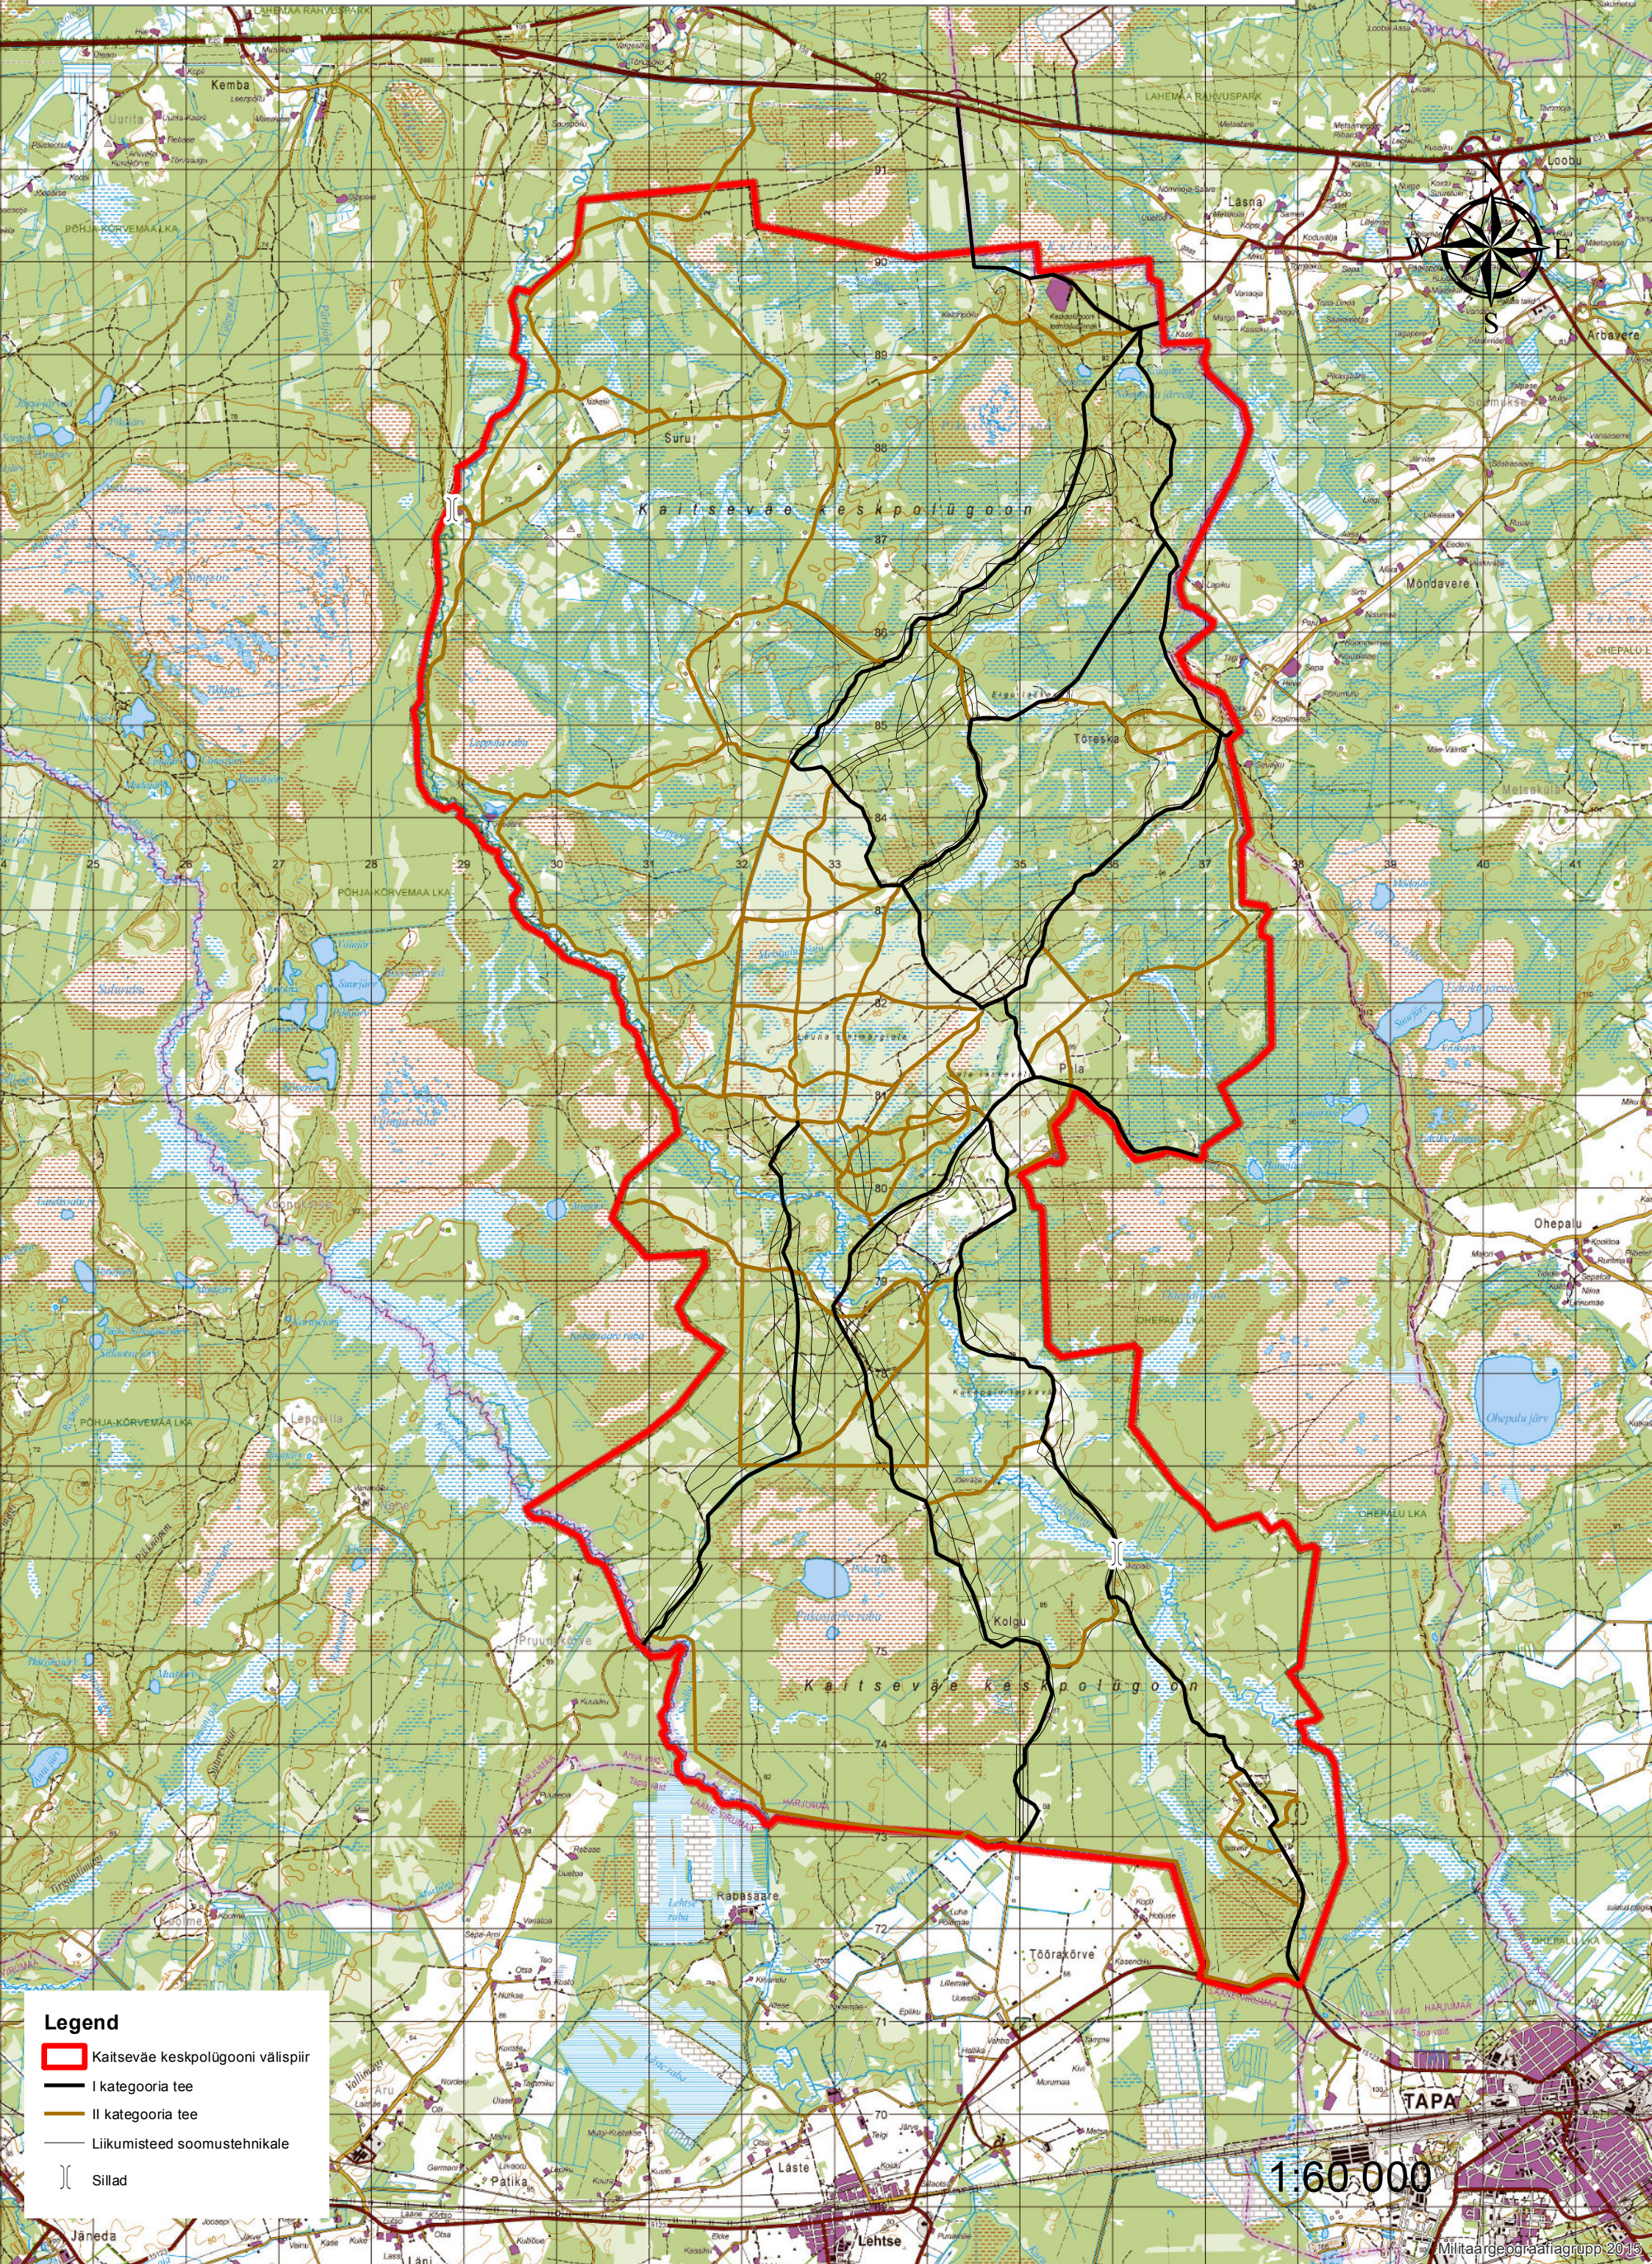

Lisa 3. KVVKP teed

Legend

-  Kaitseväe keskpõlügenooni välispiir
-  I kategooria tee
-  II kategooria tee
-  Liikumisteed soomustehnikale
-  Sillad

1:60 000